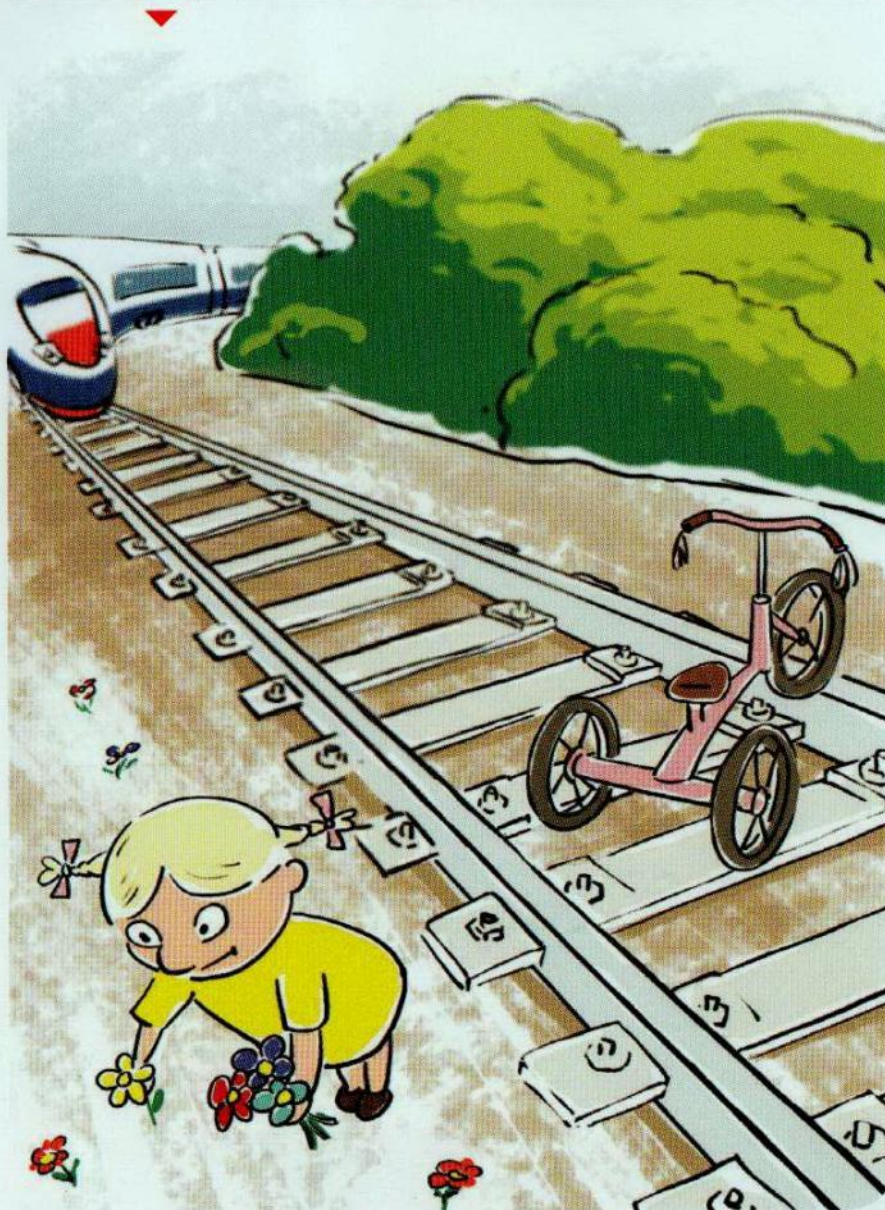

Правила поведения на железной дороге

ОСТОРОЖНО!
ПОЕЗД

Помните!

Нахождение на железнодорожных путях, переход их в не установленных местах, озорство, хулиганство и необдуманные поступки всегда связаны с риском и опасностью для жизни, во избежание чего вам необходимо строго соблюдать установленные на железных дорогах правила безопасного поведения.

ОСТОРОЖНО!
ПОЕЗД

Запрещается!

Запрещается
переходить пути на
железнодорожных
переездах при
закрытом шлагбауме
или показании
красного сигнала
светофора
переездной
сигнализации.

**ОСТОРОЖНО!
ПОЕЗД**

Правила поведения на железной дороге

ОСТОРОЖНО!
ПОЕЗД

**Помните! Это опасно для
жизни!**

ОСТОРОЖНО!
ПОЕЗД

**ИГРАТЬ
НА ЖЕЛЕЗНОДОРОЖНЫХ
ПУТЯХ
ЗАПРЕЩЕНО!**

ОСТОРОЖНО!
ПОЕЗД

**Нельзя устраивать на платформе и
железнодорожных путях различные
подвижные игры!**

ОСТОРОЖНО!
ПОЕЗД

Не оставляй на железнодорожных
путях посторонние предметы!

ОСТОРОЖНО!
ПОЕЗД

Основными причинами травмирования людей являются незнание и нарушение правил безопасности при нахождении в зоне железнодорожных путей, неоправданная спешка и беспечность, нежелание пользоваться переходными мостами, тоннелями и настилами, а порой озорство, хулиганство и игры, как на железнодорожных путях, так и на прилегающей к ним территории.